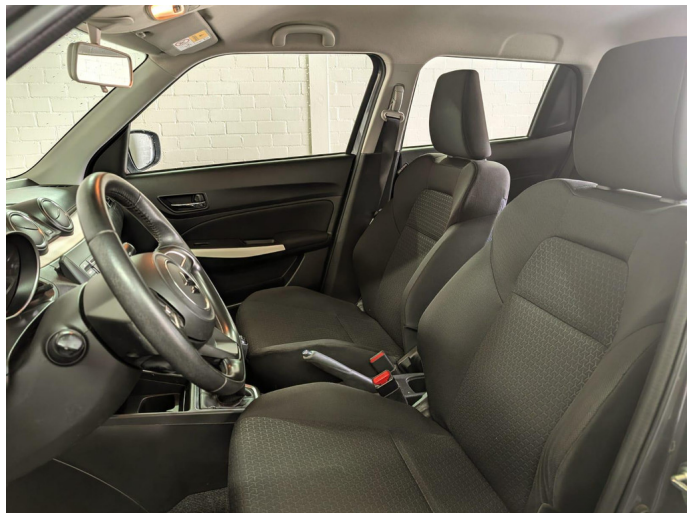

Suzuki Swift 1.2 Select

€ 10.995,- 2019 144.064 KM

Kenmerken

Merk	Suzuki	Bouwjaar	-	Tellerstand	144.064 KM
Model	Swift	Kleur	grijs	Vermogen	90 PK
Type	1.2 Select	Brandstof	Benzine	Cilinderinhoud	1242 CC
Prijs	€ 10.995,-	Transmissie	Handgeschakeld	Gewicht:	815 KG

Foto's voertuig

Overige

airco
lichtmetalen velgen 16"
Metaalkleur
voorstoelen verwarmd
achterbank in delen neerklapbaar
achteruitrijcamera
alarm klasse 1(startblokkering)
Anti Blokkeer Systeem
Anti doorSlip Regeling
bagagedek
bandenspanningscontrolesysteem
bestuurdersairbag
bestuurdersstoel in hoogte verstelbaar
Bluetooth telefoonvoorbereiding
boordcomputer
Brake Assist System
buitenspiegels elektrisch verstel- en verwarmbaar
buitenspiegels in carrosseriekleur
bumpers in carrosseriekleur
centrale deurvergrendeling met afstandsbediening
DAB ontvanger
dimlichten automatisch
elektrische ramen voor
elektronische remkrachtverdeling
Elektronisch Stabiliteits Programma
extra getint glas
hoofd airbag(s) achter
hoofd airbag(s) voor
LED dagrijverlichting
lederen stuurwiel
mistlampen voor
multimedia-voorbereiding
passagiersairbag
radio
stuurbevestiging
stuur verstelbaar
stuurwiel multifunctioneel
telefoonintegratie
zij airbag(s) voor