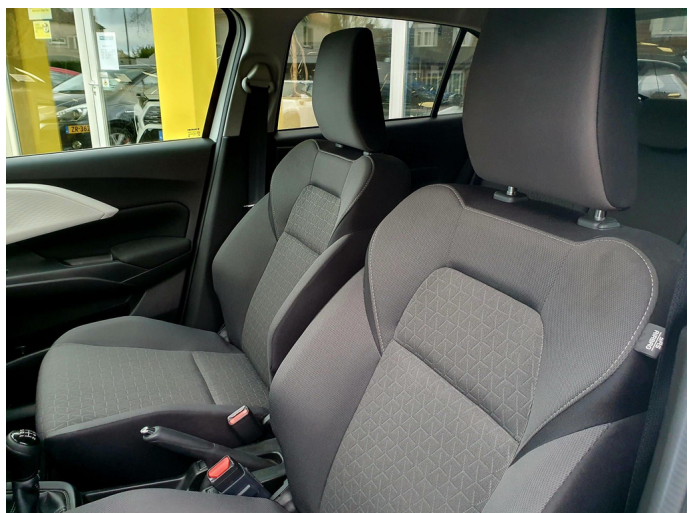

Suzuki Swift

1.2 Select Smart Hybrid All-in prijs!

€ 18.995,-

2024

13.080 KM

Kenmerken

Merk	Suzuki	Bouwjaar	-	Tellerstand	13.080 KM
Model	Swift	Kleur	Pure white pearl	Vermogen	82 PK
Type	1.2 Select Smart Hybrid All-in prijs!	Brandstof	Benzine	Cilinderinhoud	1197 CC
Prijs	€ 18.995,-	Transmissie	Handgeschakeld	Gewicht:	894 KG

Foto's voertuig

Overige

airco
Apple Carplay/Android Auto
Autonomous Emergency Braking
cruise control adaptief
dodehoek detectie
LED koplampen
lichtmetalen velgen 16"
navigatiesysteem full map
Pure White Pearl
rijstrooksensoren met correctie
voorstoelen verwarmd
achterbank in delen neerklapbaar
achteruitrij assistent
achteruitrijcamera
alarm klasse 1(startblokkering)
Anti Blokkeer Systeem
Anti doorSlip Regeling
bagagedek
bandenspanningscontrolesysteem
bestuurdersairbag
bestuurdersstoel in hoogte verstelbaar
Bluetooth telefoonvoorbereiding
boordcomputer
buitenspiegels elektrisch verstel- en verwarmbaar
connected services
DAB ontvanger
dakspoiler
dimlichten automatisch
elektrische ramen achter
elektrische ramen voor
elektronische remkrachtverdeling
Elektronisch Stabiliteits Programma
extra getint glas
glans exterieur delen
grootlichtassistent
hill hold functie
hoofd airbag(s) voor
keyless entry
keyless start
LED achterlichten
LED dagrijverlichting
lederen stuurwiel
multimedia-voorbereiding
multimedia scherm klein
parkeersensor achter
passagiersairbag
radio
start/stop systeem
stuurbevoegdheid
stuur verstelbaar
stuurwiel multifunctioneel
verkeersbord detectie
vermoeidheids herkenning
warmtewerend glas
zij airbag(s) voor