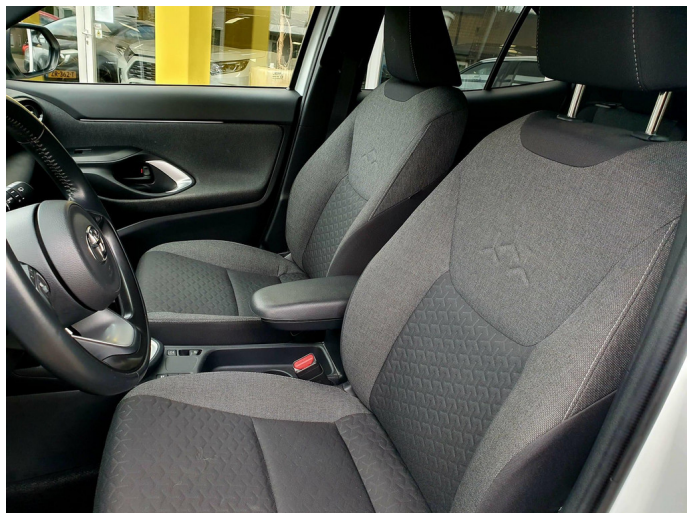

Foto's voertuig

Overige

airco (automatisch)
Apple Carplay/Android Auto
Autonomous Emergency Braking
cruise control adaptief
lichtmetalen velgen 17"
navigatiesysteem full map
rijstrooksensoren met correctie
aanhanger assistent
achterbank in delen neerklapbaar
achteruitrijcamera
alarm klasse 1(startblokkering)
Anti Blokkeer Systeem
Anti doorSlip Regeling
armsteun voor
bandenspanningscontrolesysteem
bestuurdersairbag
bestuurdersstoel in hoogte verstelbaar
Bluetooth telefoonvoorbereiding
bots waarschuwing systeem
Brake Assist System
buitenspiegels elektrisch verstel- en verwarmbaar
centrale airbag voor
connected services
DAB ontvanger
dakspoiler
dimlichten automatisch
elektrische ramen achter
elektrische ramen voor
Elektronisch Stabiliteits Programma
extra getint glas
grootlichtassistent
hill hold functie
hoofd airbag(s) achter
hoofd airbag(s) voor
interieur voorverwarmingsinstallatie
keyless entry
keyless start
kleur wit
knie airbag(s)
LED achterlichten
LED dagrijverlichting
lederen stuurwiel
lederen versnellingspook
LED koplampen
LED mistlampen
multimedia-voorbereiding
passagiersairbag
passagiersstoel in hoogte verstelbaar
radio
regensensor
stuurbevestiging
stuur verstelbaar
stuurwiel multifunctioneel
verkeersbord detectie
volledig digitaal instrumentenpaneel
zij airbag(s) voor