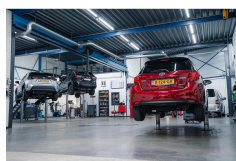

Occasion binnenkort verwacht

Lexus CT

200h Business Line All-in prijs!

€ 12.995,- 2012 166.860 KM

Kenmerken

Merk	Lexus	Bouwjaar	-	Tellerstand	166.860 KM
Model	CT	Kleur	zwart	Vermogen	136 PK
Type	200h Business Line All-in prijs!	Brandstof	-	Cilinderinhoud	1798 CC
Prijs	€ 12.995,-	Transmissie	Automaat	Gewicht:	1385 KG