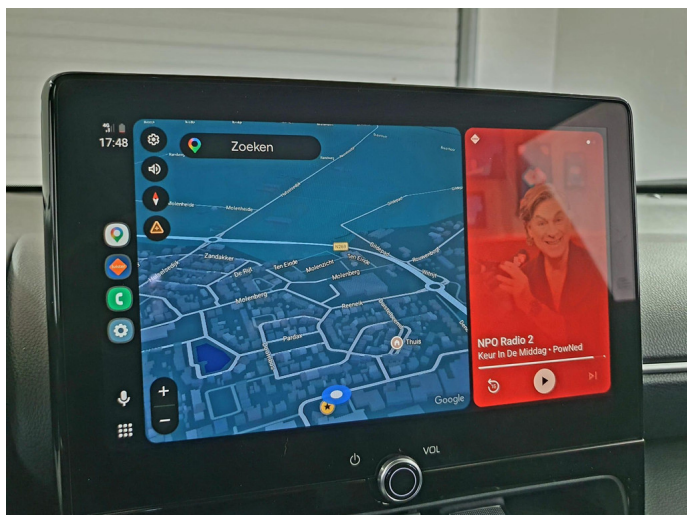

## Overige

---

17" zwart gepolijste lichtmetalen velgen, 5-dubbel  
spaaks  
airco (automatisch)  
Apple Carplay/Android Auto  
Ash Grey  
navigatiesysteem  
voorstoelen verwarmd  
aanhanger assistent  
achterbank in delen neerklapbaar  
achteruitrij assistent  
achteruitrijcamera  
alarm klasse 1(startblokkering)  
Anti Blokkeer Systeem  
Anti doorSlip Regeling  
armsteun voor  
audio installatie  
automatische snelheids begrenzing  
Autonomous Emergency Braking  
bandenspanningscontrolesysteem  
bestuurdersairbag  
bestuurdersstoel in hoogte verstelbaar  
binnenspiegel automatisch dimmend  
Bluetooth telefoonvoorbereiding  
Brake Assist System  
buitenspiegels elektrisch inklapbaar  
buitenspiegels elektrisch verstelbaar  
buitenspiegels verwarmbaar  
buitentemperatuurmeter  
centrale airbag voor  
Comfort Pack  
connected services  
cruise control adaptief  
DAB ontvanger  
dakrails  
dakspoiler  
dimlichten automatisch  
dodehoek detectie  
draadloze telefoonlader  
elektrische ramen achter  
elektrische ramen voor  
elektronische remkrachtverdeling  
Elektronisch Stabiliteits Programma  
extra getint glas  
geluidsisolerend glas  
grootlichtassistent  
hemelbekleding donker  
hill hold functie  
hoofd airbag(s) achter  
hoofd airbag(s) voor  
knie airbag(s)  
LED achterlichten  
LED dagrijverlichting  
lederen stuurwiel  
lederen versnellingspook  
LED koplampen  
LED mistlampen  
luxe stoffen bekleding  
mistlampen voor  
multimedia-voorbereiding  
multimedia scherm middel