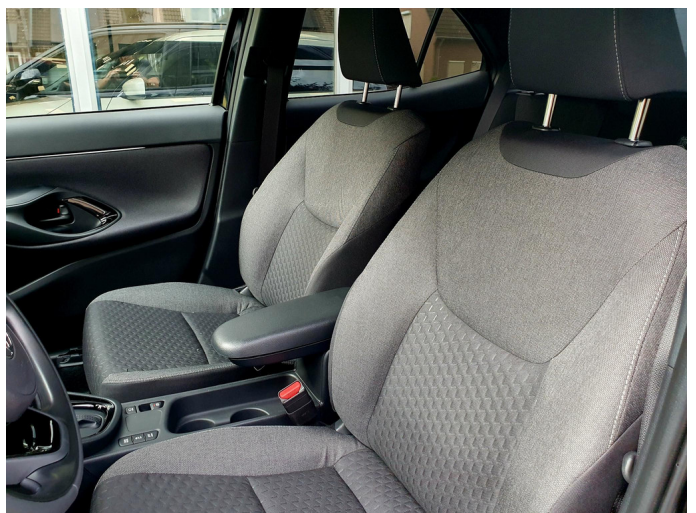

Foto's voertuig

Overige

17" zwart gepolijste lichtmetalen velgen, 5-dubbel
spaaks

airco (automatisch)

Apple Carplay/Android Auto

navigatiesysteem

Night Sky Black

parkeersensor achter